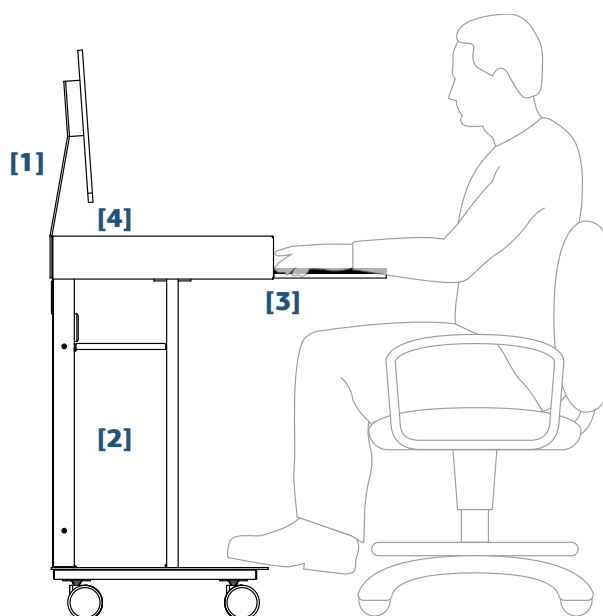

Mate | Always next to you

DESIGN: GIANPAOLO PRADAL

A | Piano estraibile per tastiera

Pull-out keyboard top | Tablette extractible pour clavier | Ausziehbare Tastaturablage | Bandeja abatible para el teclado

B | Staffa con cablaggi e passacavi

Bracket with wiring and cable glands | Étrier avec câblages et passe-câbles | Halterung mit Kabeln und Kabelkanälen | Soporte con cableados y pasacables

Praticità in dimensioni ridotte

540 x 831,3 x 47,3 cm

Small size practicality | Praticité et dimensions réduites | Praktisch und klein | Praticidad en pequeñas dimensiones

C | Piano poggiapiedi

Footrest top | Plan repose-pied | Fußablage Reposapiés

D | Ruote con freno

Wheels with brake | Roulettes avec frein | Räder mit Bremse | Ruedas con freno

[1] Staffa per fissaggio del monitor

Bracket for securing the monitor | Étrier pour la fixation de l'écran | Halterung zur Bildschirmbefestigung | Soporte de fijación de la pantalla

[2] Vano porta CPU

CPU-holder compartment | Logement pour unité centrale CPU-Fach | Compartimiento de la CPU

[3] Ripiano estraibile per tastiera

Pull-out keyboard shelf | Tablette extractible pour clavier | Ausziehbare Tastaturablage | Bandeja abatible para el teclado

[4] Inclinazione regolabile del monitor

Adjustable tilt of the monitor | Inclinaison réglable de l'écran | Regulierbare Bildschirmneigung | Inclinación ajustable de la pantalla

PER PC PORTATILE: senza staffa (estraibile)

FOR PORTABLE PC: with no bracket (removable)

POUR PC PORTABLE: sans étrier (extractible)

FÜR LAPTOP: ohne Halterung (ausziehbar)

PARA ORDENADOR PORTÁTIL: sin soporte (abatible)