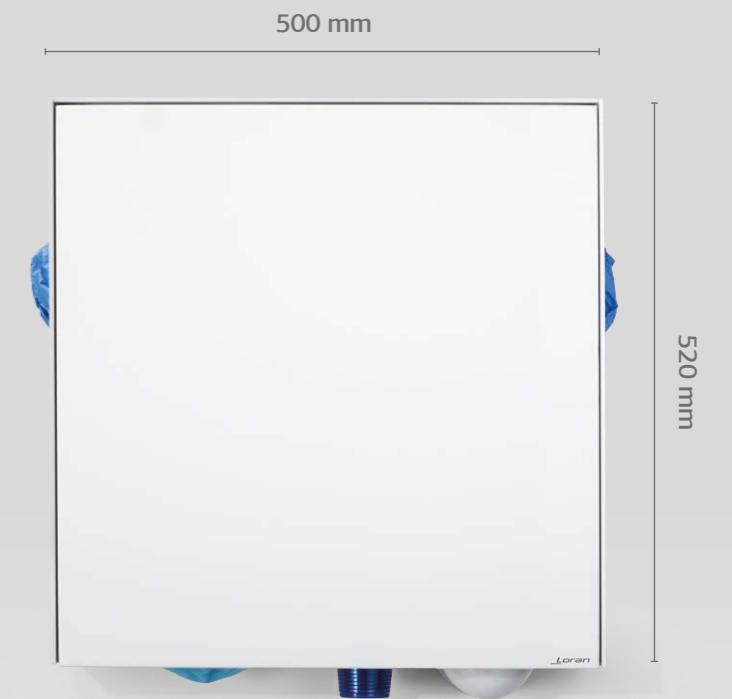

Quadro | Practical and functional

Quadro

Quadro è il gruppo igiene di Loran più compatto e minimale. In soli 50 cm racchiude tutto il necessario. Grazie ai dispenser inferiori e ai due fori laterali tutto è a portata di mano.

Quadro is Loran's most compact and minimal hygiene unit. In just 50 cm it contains everything you need. Thanks to the lower dispensers and the two side holes, everything is within reach.

Quadro ist die kleinste und kondensierteste Hygieneinheit von LORAN. Auf nur 50 cm ist alles Notwendige vorhanden. Dank der unteren Spender und der seitlichen Öffnungen ist alles jederzeit griffbereit.

Quadro est le module d'hygiène de LORAN le plus petit et le plus compact. Tout le nécessaire est mis à disposition sur seulement 50 cm. Grâce aux distributeurs en-dessous et aux ouvertures latérales, tout est à portée de main.

Quadro es la unidad de higiene más compacta y minimalista de Loran. Contiene todo lo que se necesita en solo 50 cm. Gracias a los dispensadores inferiores y a los dos huecos laterales, todo está al alcance de la mano.

A | 2 alloggiamenti per guanti o salviette

2 compartments for gloves or tissues
2 logements pour gants ou serviettes
2 Fächer für Handschuhe oder Tücher
2 compartimentos para guantes o toallitas

B | 1 vano di stoccaggio

1 storage space | 1 compartiment pour stockage | 1 Aufbewahrungsfach | 1 compartimento para almacenamiento

C | 1 alloggiamento per bavagli o cannule

1 compartment for dental bibs or cannulas | 1 logement pour bavoires ou canules | 1 Fach für Patientenumhänge oder Speichelsauger | 1 compartimento para baberos o cánulas

D | 1 alloggiamento per mascherine

1 compartment for masks | 1 logement pour masques | 1 Fach für Mundschutzmasken | 1 compartimento para máscaras

E | 1 distributore di bicchieri