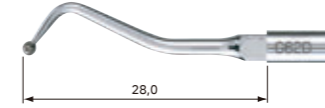

MODÈLE **G61D**

MODÈLE **G62D**