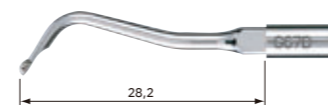

## MODÈLE G66D

- Pour les caries interproximales sur dents antérieures
- Seulement la dentine cariée peut être éliminée, comme pour les molaires

NSK Satelec MODÈLE G65D

RÉF Z217605

NSK Satelec MODÈLE G66D

## MODÈLE G67D

- Pour les caries interproximales sur molaires
- Le sommet hémisphérique de l'insert, ne permet pas de couper une dent saine