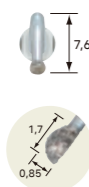

MODÈLE G66D

- Pour les caries interproximales sur dents antérieures
- Seulement la dentine cariée peut être éliminée, comme pour les molaires