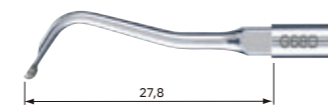

MODÈLE G68D

- Pour les caries interproximales sur dents antérieures
- Seulement la dentine cariée peut être éliminée, comme pour les molaires